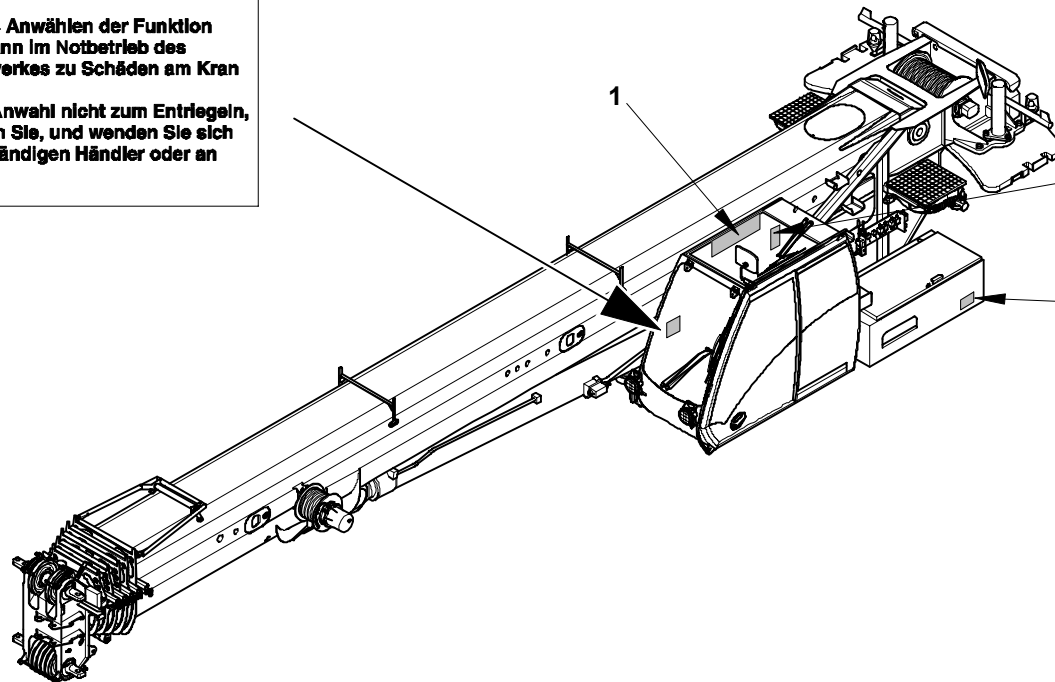

**Vorsicht: Kippgefahr!**

Freistehend mit:  
 6,8t - 16,1t Gegengewicht  
 nur nach hinten arbeiten!  
 In anderer Arbeitsstellung  
 kippt der Kran um.

27

8

**ACHTUNG**

Wiederholtes Anwählen der Funktion  
 Entriegeln kann im Notbetrieb des  
 Teleskopierwerkes zu Schäden am Kran  
 führen.  
 Führt die 2. Anwahl nicht zum Entriegeln,  
 dann stoppen Sie, und wenden Sie sich  
 an Ihren zuständigen Händler oder an  
 Crane CARE.

5

BERUFGENOSSENSCHAFTLICHER  
 AUSHANG (VBG 9)

1

6

Der Aufenthalt im  
 Drehkreis des Kranes  
 ist während des  
 Betriebes  
 verboten